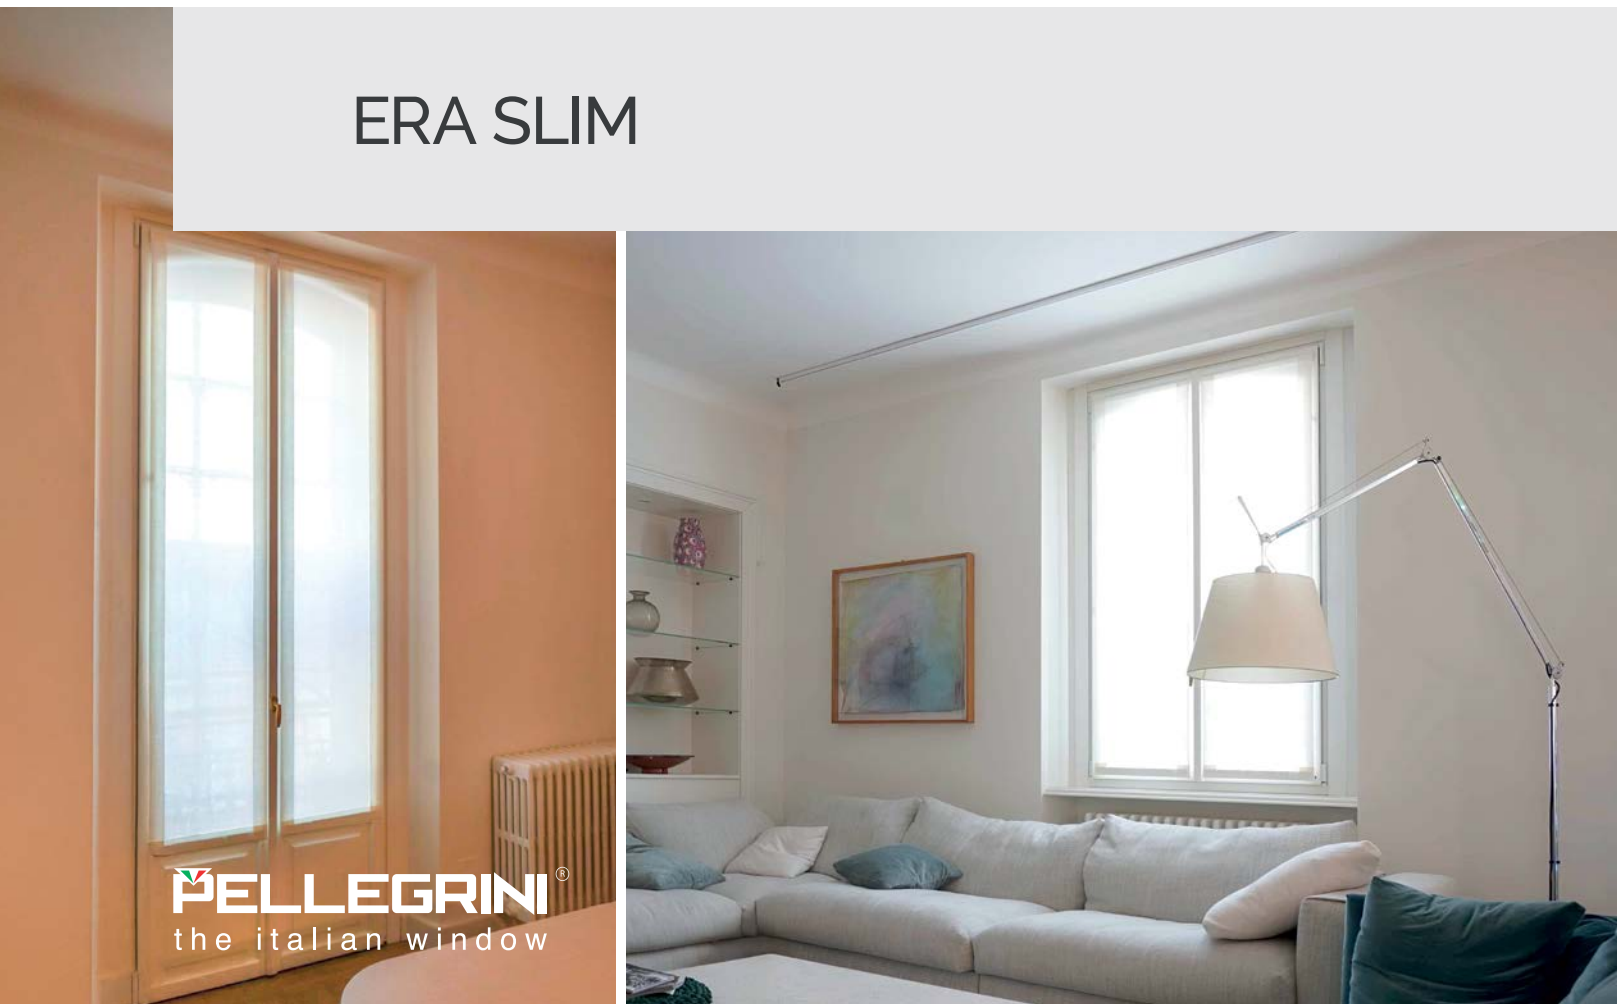

NATURA SLIM, il modello tutto legno, ideato da Pellegrini per il mantenimento di un design raffinato, con una sezione minimal di 67 mm e un assemblaggio senza fermavetro.

NATURA SLIM presenta caratteristiche tecniche che ne permettono l'inserimento alla perfezione nelle ristrutturazioni dei centri storici grazie a un **nodo centrale ridotto di soli 106 mm**, mentre l'utilizzo delle **cerniere a scomparsa** crea all'interno una linea decisamente più moderna. I profili realizzabili sono DRITTO, INCLINATO e BAROCCO, quest'ultimo proprio adatto ai centri storici e alle case d'epoca.

ERA SLIM

La rivisitazione del serramento in legno tradizionale

Pellegrini the italian window® rivisita il tradizionale serramento in legno con il modello ERA SLIM, proponendo una sezione più contenuta che offre un impatto con nuovi equilibri tra parte in legno del telaio e la parte in vetro. La sezione è di 80 mm e l'assemblaggio è senza fermavetro. Dal punto di vista estetico il serramento, pur mantenendo un profilo tradizionale, risulta molto moderno e riesce a integrarsi sia nelle ristrutturazioni in chiave moderna sia nelle nuove costruzioni che riproducono uno stile più legato alla tradizione del luogo.